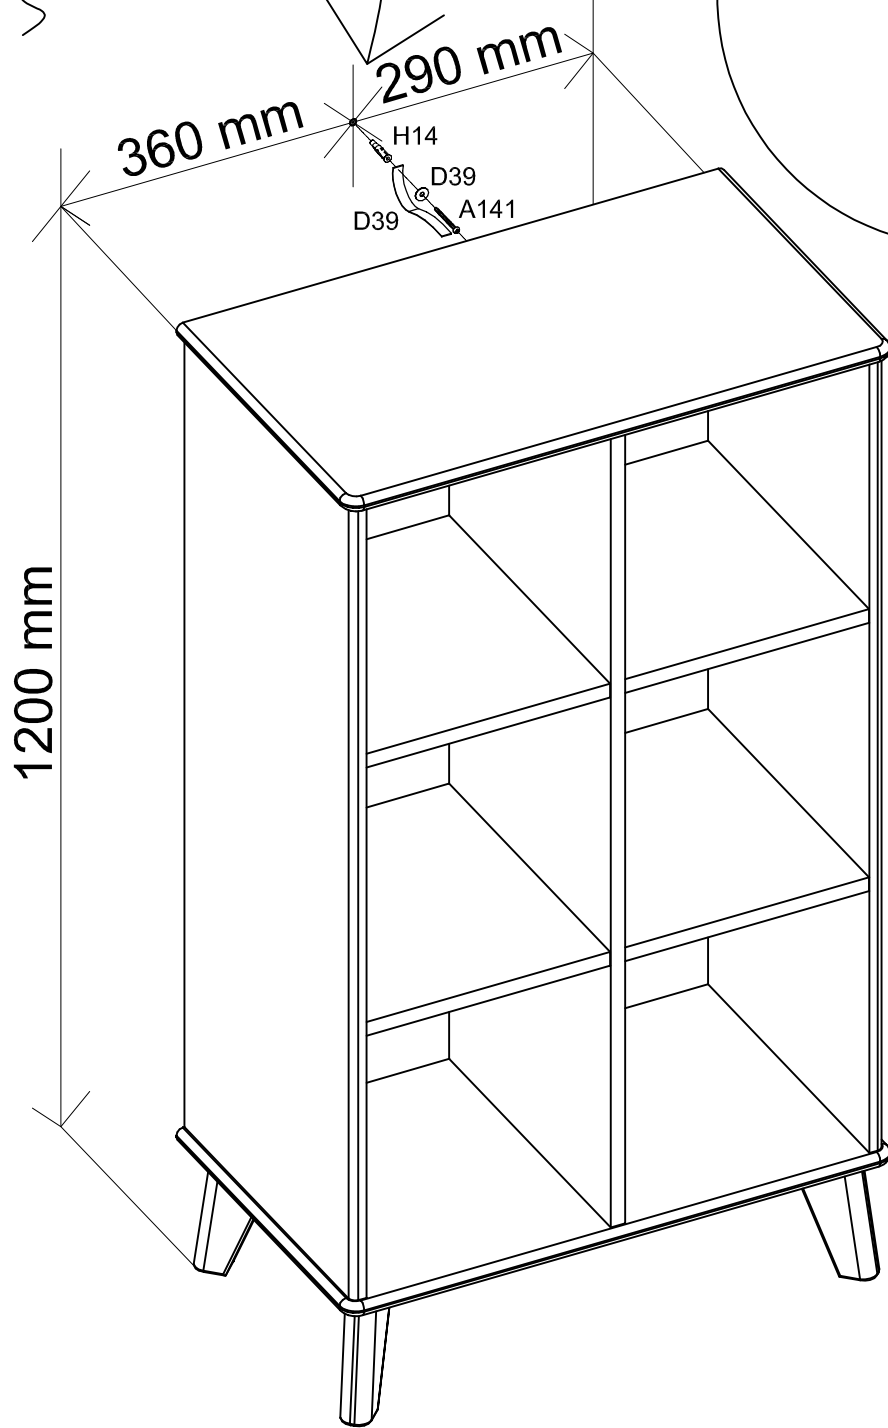

x1

Ø8x40

D39

x1

LV Godātais pircēj, šeit Jums ir iespēja izmērīt pievienotās skrūves.

GB Dear customer, here you have the possibility of measuring the supplied screws.

DE Sehr geehrter Kunde, hier haben Sie die Möglichkeit mitgelieferte Schrauben nachzumessen.

A141	 x1 Ø4x50	H14	 x1 Ø8x40	D39	 x1
------	---	-----	---	-----	--

1.

12130

D39

x1

2.