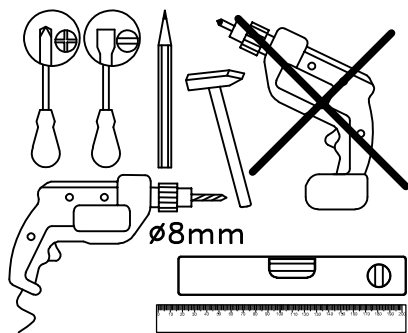

VIVO

Art.: 3049370

20min

Ciekurkalna 1.linija 11
Rīga, LV-1026, Lettland

A141

x1

Ø4x50

H14

x1

Ø8x40

D39

x1

LV Godātais pircēj, šeit Jums ir iespēja izmērīt pievienotās skrūves.

GB Dear customer, here you have the possibility of measuring the supplied screws.

DE Sehr geehrter Kunde, hier haben Sie die Möglichkeit mitgelieferte Schrauben nachzumessen.

A141	 x1 Ø4x50	H14	 x1 Ø8x40	D39	 x1
------	---	-----	---	-----	--

1.

12130

D39

x1

2.